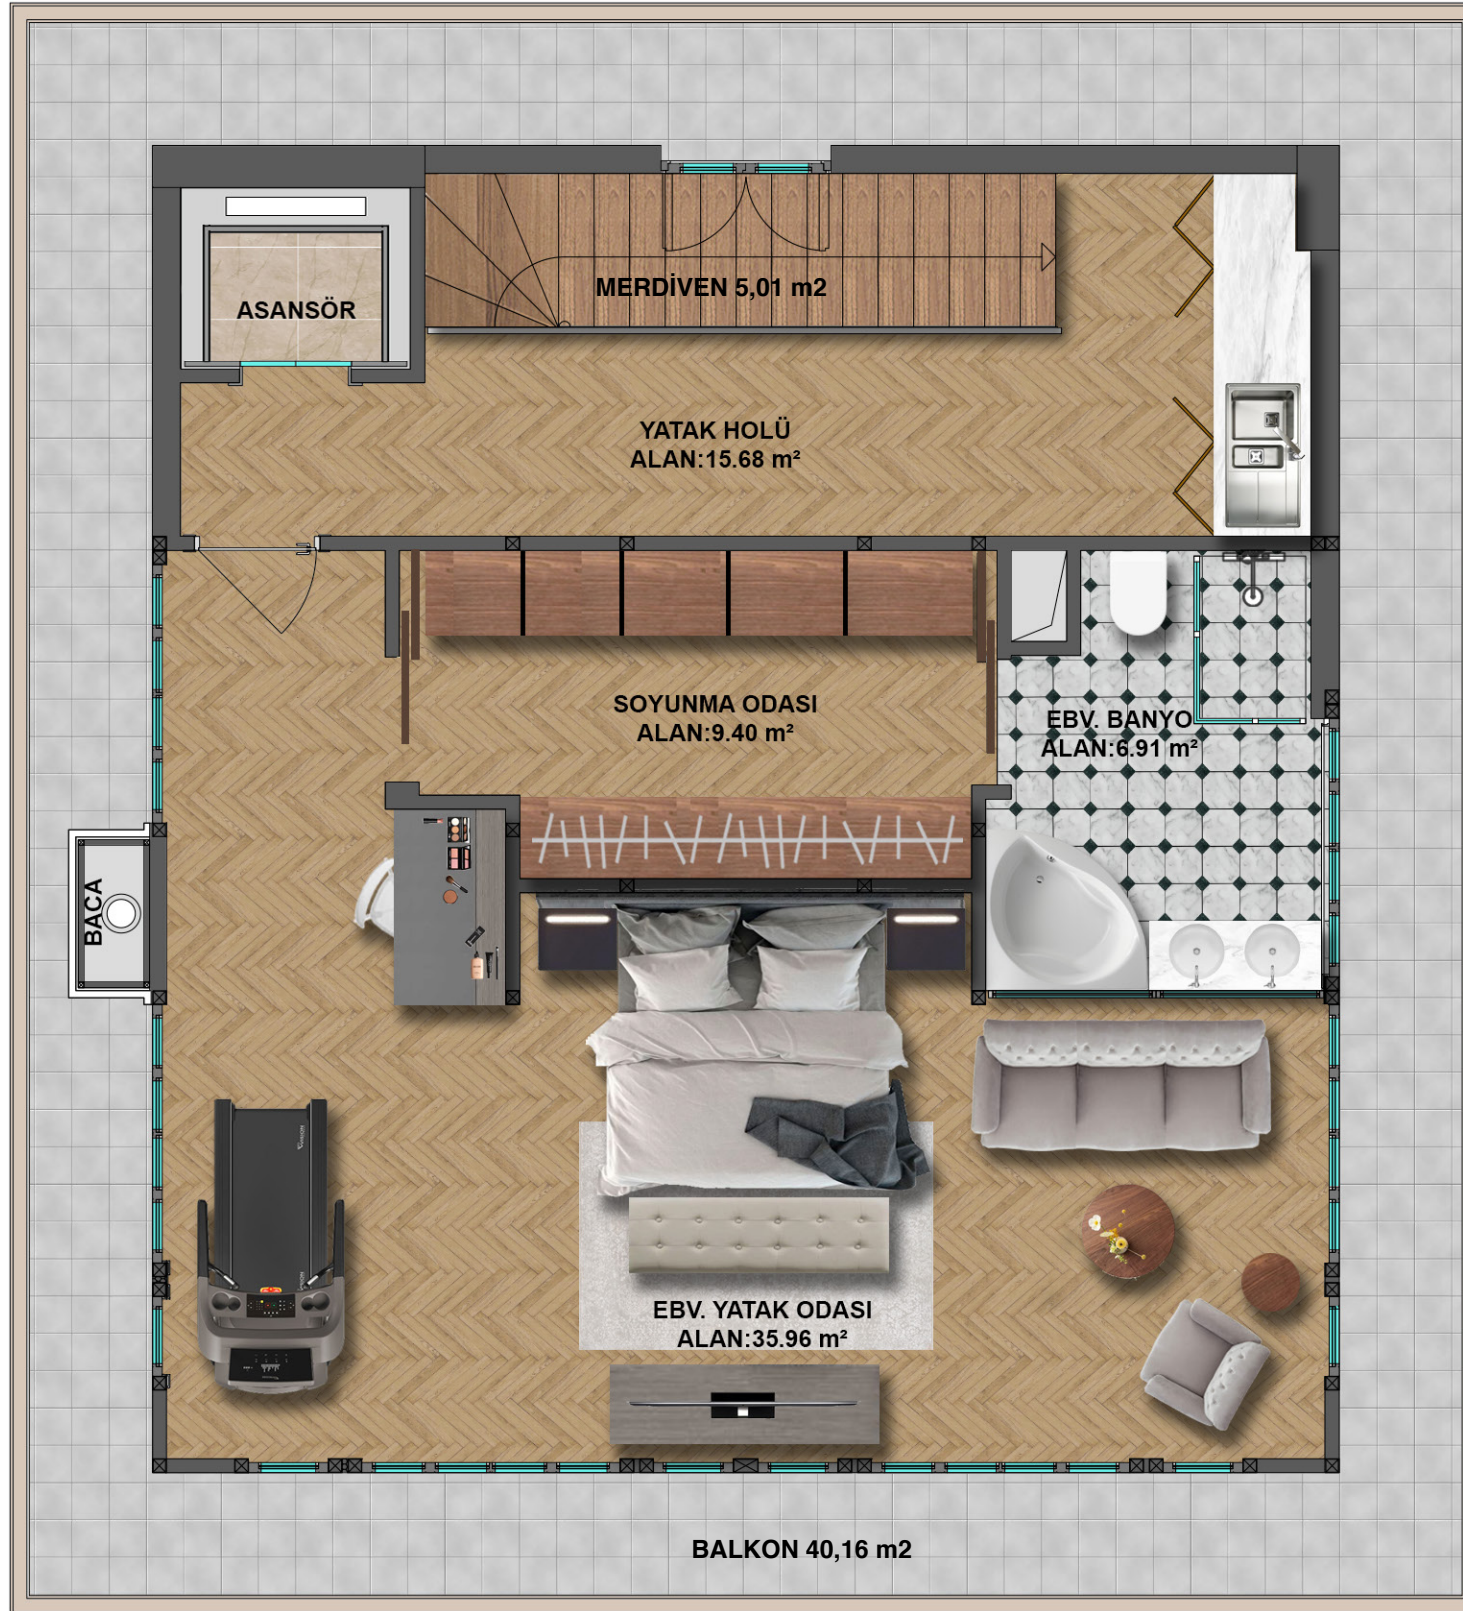

Çalışma Odası : 14,81 m²

Antre-Hol Alanı : 17,01 m²

Merdiven : 5,01 m²

Zemin Kat Net Alan : 106,05 m²

Zemin Kat Brüt Alan : 118,75 m²

Nexonya Azure I. Kat Planı

Azure
VILLAS-REŞADİYE

Yatak Holü Alanı : 15,68 m²