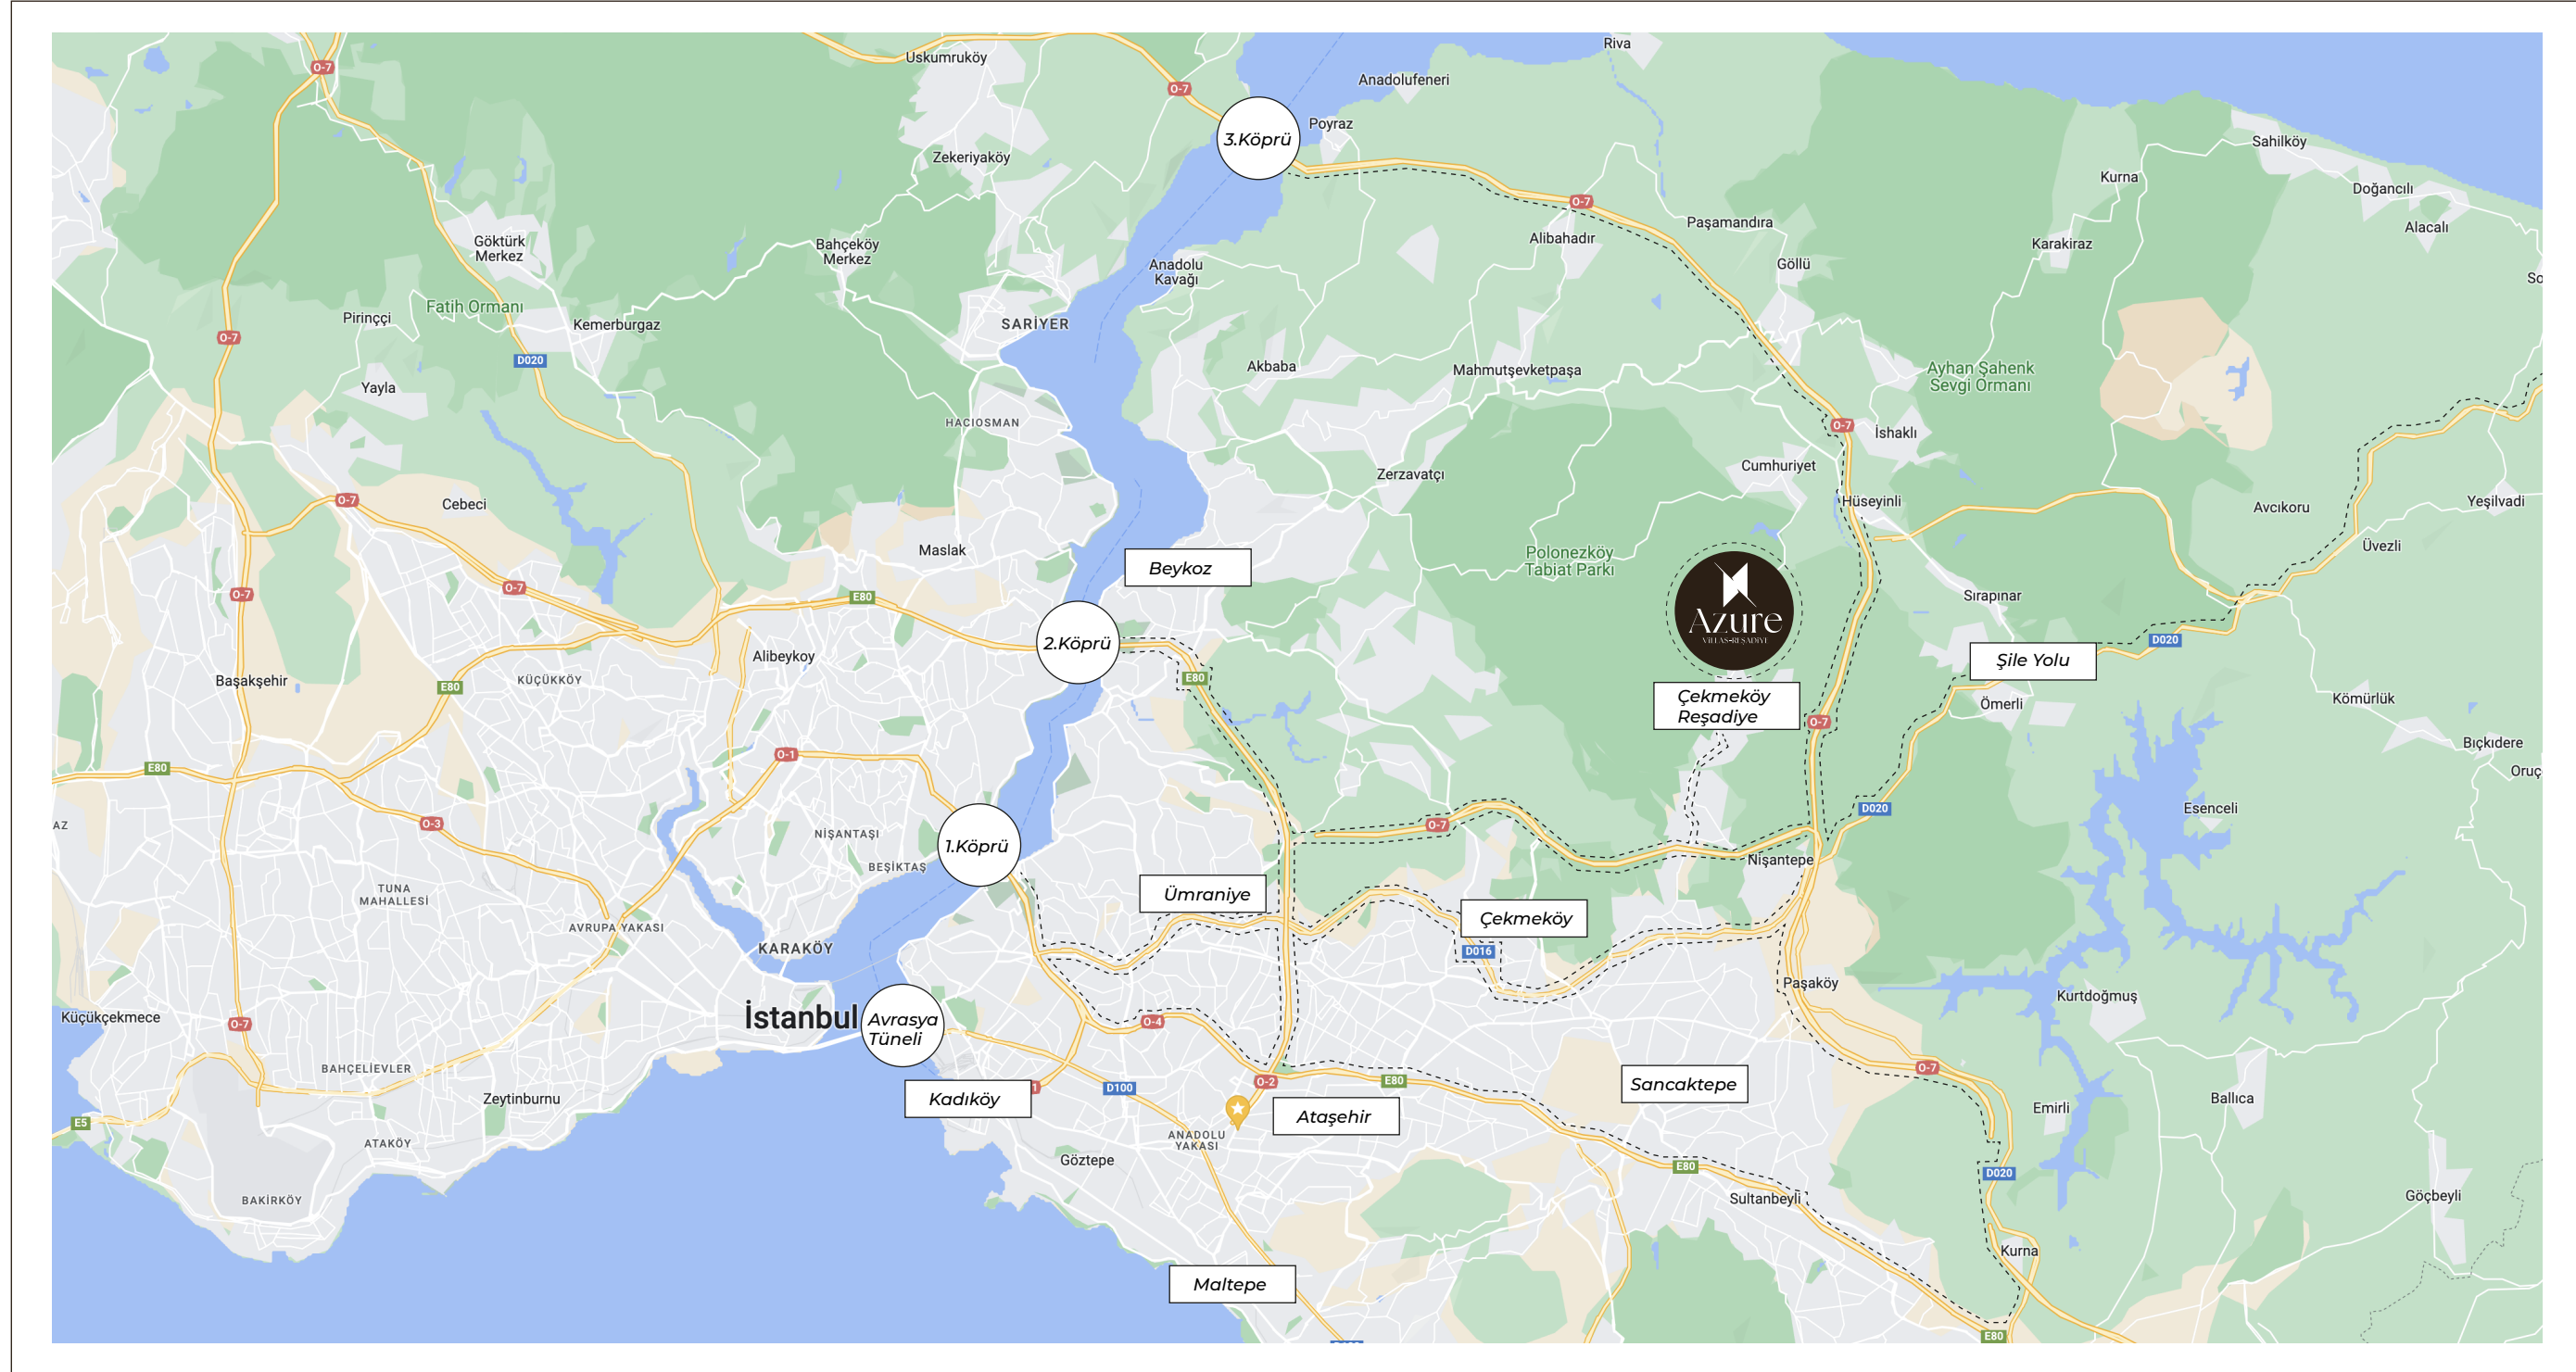

Nexonya Azure Lokasyon

Hayata Yakın, Kargaşaya Uzak...